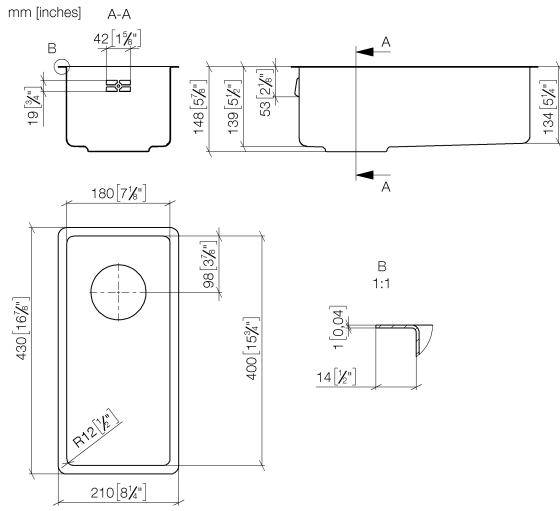

Cuve simple - Nickel

38 180 003

- à encastrer sous plan
- 180 x 400 mm
- profondeur d'évier 140 mm
- pour meubles sous plan de 350 mm
- rayon 12 mm

Garniture d'écoulement et de trop-plein non fournie. Voir les accessoires nécessaires.

Cuve simple - Nickel

38 180 003

Cuve simple - Nickel

38 180 003

**Liste des pièces de rechange**

N°	Article Numéro	Désignation	Fréquence de montage	Délai de livraison
1	10 415 003-85	Garniture d'écoulement et de trop-plein. Verrouillable manuellement - Nickel	1	2