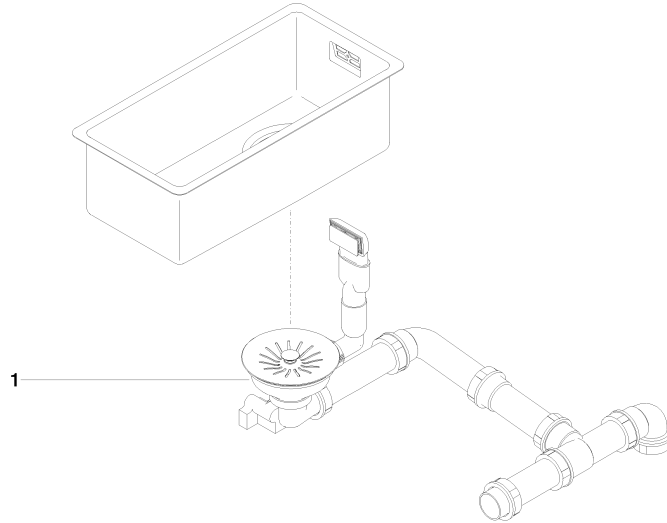

Cuve simple - Nickel

38 180 003

- à encastrer sous plan
- 180 x 400 mm
- profondeur d'évier 140 mm
- pour meubles sous plan de 350 mm
- rayon 12 mm

Garniture d'écoulement et de trop-plein non fournie. Voir les accessoires nécessaires.

Garniture d'écoulement et de trop-plein non fournie. Voir les accessoires nécessaires.

Accessoires requis

Garniture d'écoulement et de trop-plein. Verrouillable manuellement - Nickel 10 415 003-85

- bonde d'évacuation verrouillable manuellement 3 1/2"

Cuve simple - Nickel

38 180 003

Cuve simple - Nickel

38 180 003

**Liste des pièces de rechange**

N°	Article Numéro	Désignation	Fréquence de montage	Délai de livraison
1	10 415 003-85	Garniture d'écoulement et de trop-plein. Verrouillable manuellement - Nickel	1	2